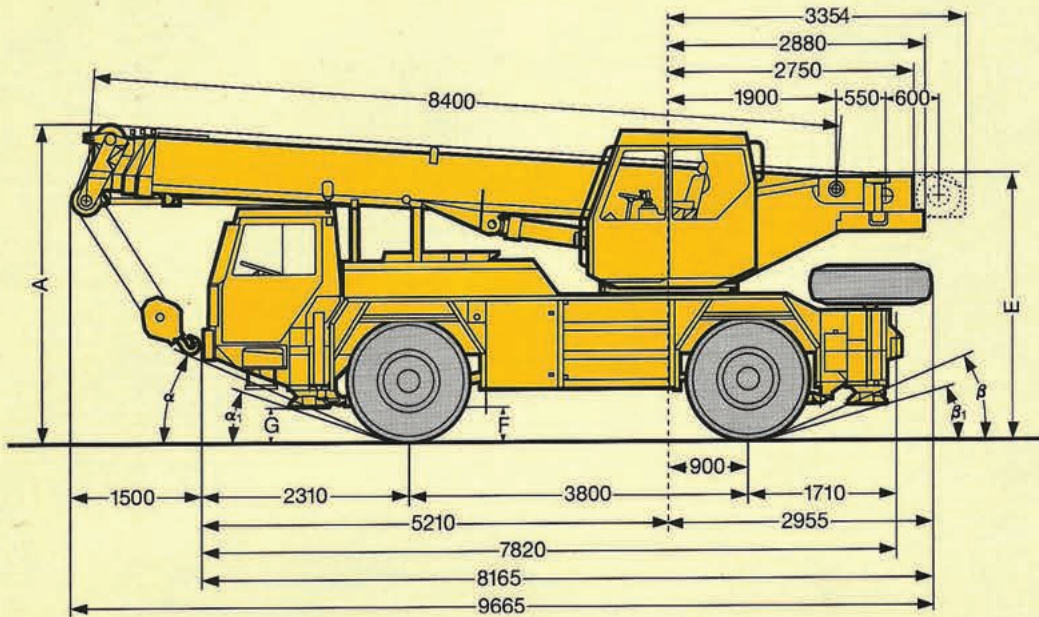

Die Maße. Dimensions. Encombrement.

LTM 1030/1

¹⁾ Allradlenkung
All-wheel steering
Direction toutes roues

	Maße / Dimensions / Encombrement mm											
	A	A*	B	C	E**	F	G	α	α ₁	β	β ₁	
14.00 R 25	3540	3440	2500	2114	2950	380	440	23°	15°	23°	15°	
17.5 R 25	3540	3440	2600	2154	2950	380	440	23°	15°	23°	15°	

* 100 mm abgesenkt
100 mm lowered
abaissé 100 mm

** abgesenkt und ohne Kabinenoberteil
lowered and without upper part of cab
abaissé et sans partie supérieure de cabine

**Die Hubhöhen.
Lifting heights.
Hauteurs de levage.**