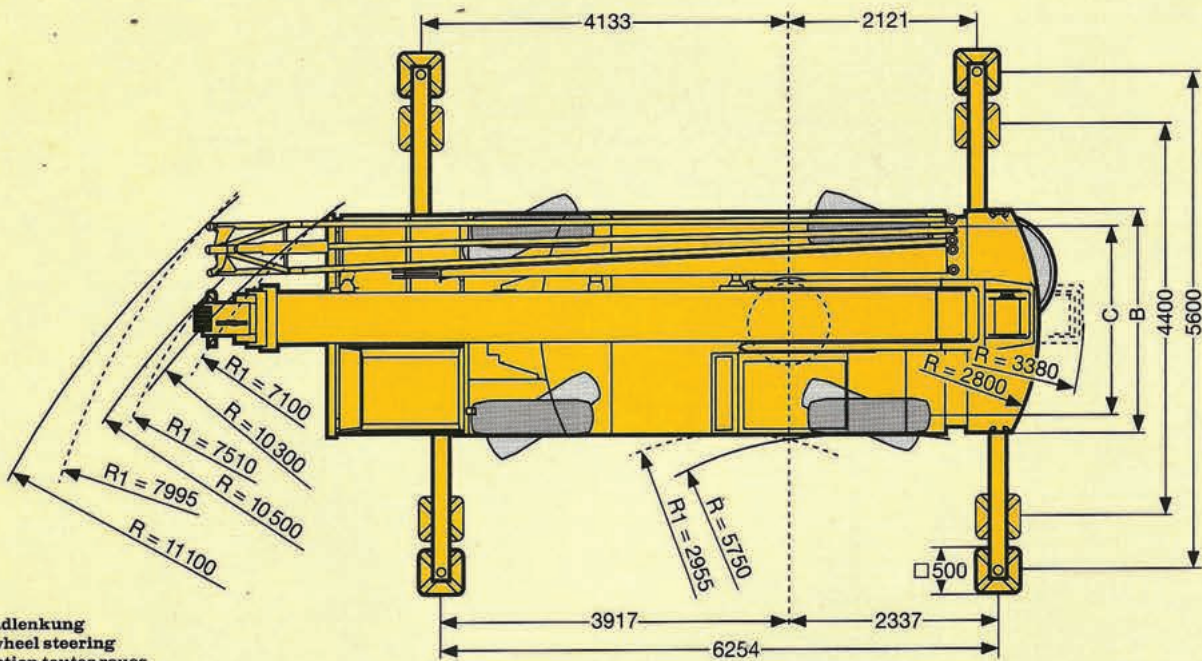

Die Maße. Dimensions. Encombrement.

LTM 1030/1

¹⁾ Allradlenkung
All-wheel steering
Direction toutes roues

	Maße / Dimensions / Encombrement mm											
	A	A*	B	C	E**	F	G	α	α ₁	β	β ₁	
14.00 R 25	3540	3440	2500	2114	2950	380	440	23°	15°	23°	15°	
17.5 R 25	3540	3440	2600	2154	2950	380	440	23°	15°	23°	15°	

* 100 mm abgesenkt
100 mm lowered
abaissé 100 mm

** abgesenkt und ohne Kabinenoberteil
lowered and without upper part of cab
abaissé et sans partie supérieure de cabine

**Die Hubhöhen.
Lifting heights.
Hauteurs de levage.**